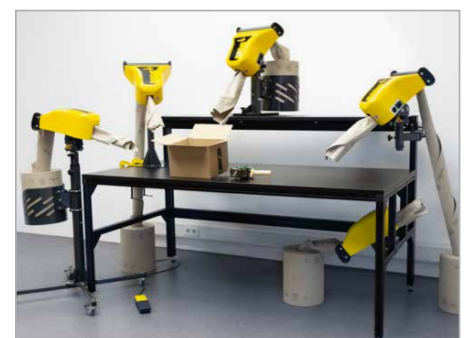

Unterschiedliche Gestellvarianten ermöglichen effizientes und ergonomisches Arbeiten am Packplatz

Angebot freibleibend Versandkostenpauschale 9,95 € netto. Zwischenverkauf vorbehalten. Alle Preise verstehen sich zzgl. MwSt.

www.hilde24.de
☎ 041 93 - 980 55 0